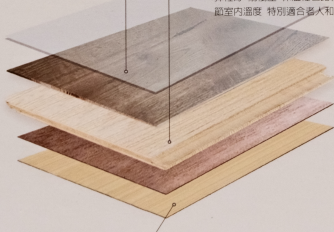

精選高穩定實木複合基材，保留實木複合地板的高穩定性，以及原生自然木材質感，長期使用不會產生明顯的開縫，實木木材亦可調節室內溫溼平衡，搭配高彈韌耐磨面，取代傳統HDF層，減少甲醛添加且確保表層韌性，並且有緩衝力、保護腳部，延長地板使用，智能專利鎖扣可重複安裝，緊密的切割加工精度 $<0.1\text{mm}$ ，免上膠免打釘即可完成地板安裝

好踏卡扣超耐磨地板 傳統與科技結合

金剛石噴塗面 精密封邊 防水防潮防霉
新型超耐磨地板 縱橫層壓 不變形

核心技術

抗開裂 高耐磨
噴塗木紋紙

優良基材層

單一樹種為基材芯材
天然原生木材 紋理都是自然生成 看起來非常自然美觀 沒有任何對人體有害的物質 純天然的綠色產品 而且木材重量彈性好 耐衝擊 保溫性也比較好 可以調節室內溫度 特別適合老人和小孩居住

平衡防潮層

科技木+三氧化二鋁防濕層
封閉地板背面 阻止潮氣滲入
增加地板穩定性

防焰、耐磨、自然

專利卡扣